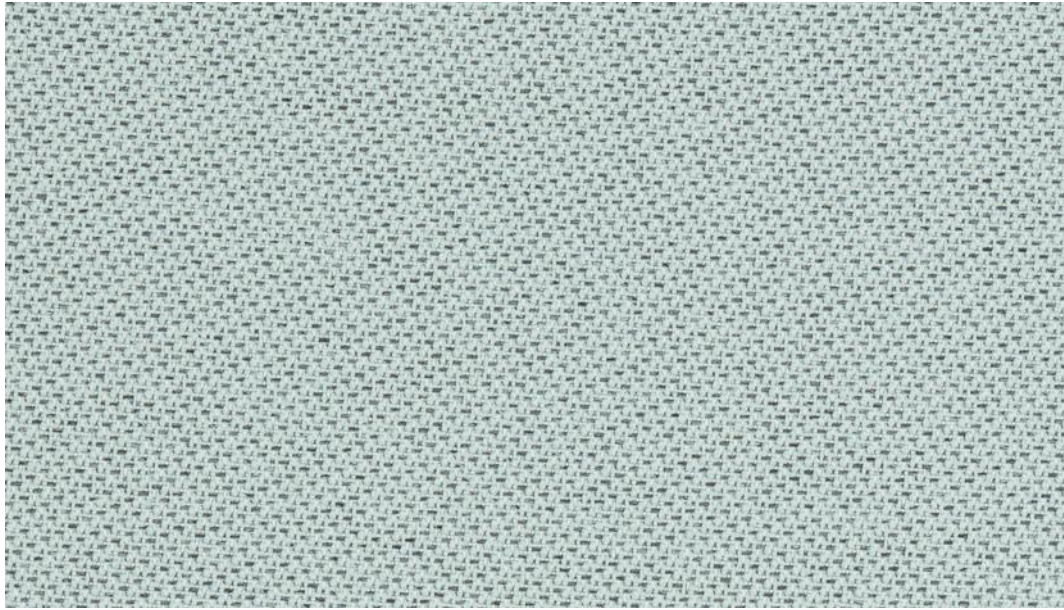

TONAL™

by Gabriel

140 cm: 2490-60122
170 cm: 2495-60122

140 cm: 2490-61179
170 cm: 2495-61179

140 cm: 2490-60123
170 cm: 2495-60123

140 cm: 2490-61180

140 cm: 2490-62057

140 cm: 2490-60124
170 cm: 2495-60124

140 cm: 2490-61181

140 cm: 2490-63098

140 cm: 2490-60999
170 cm: 2495-60999

140 cm: 2490-61182

140 cm: 2490-63097

All colours are available in width 140 cm/55". 10 colours are also available in width 170 cm/67".
Contact customer service for other colours.

140 cm: 2490-64207

140 cm: 2490-66183
170 cm: 2495-66183

140 cm: 2490-64208

140 cm: 2490-64210
170 cm: 2495-64210

140 cm: 2490-66181

140 cm: 2490-64209

140 cm: 2490-64211

140 cm: 2490-66182

All colours are available in width 140 cm/55". 10 colours are also available in width 170 cm/67".
Contact customer service for other colours.

140 cm: 2490-67089

140 cm: 2490-66184
170 cm: 2495-66184

140 cm: 2490-67089
170 cm: 2495-67089