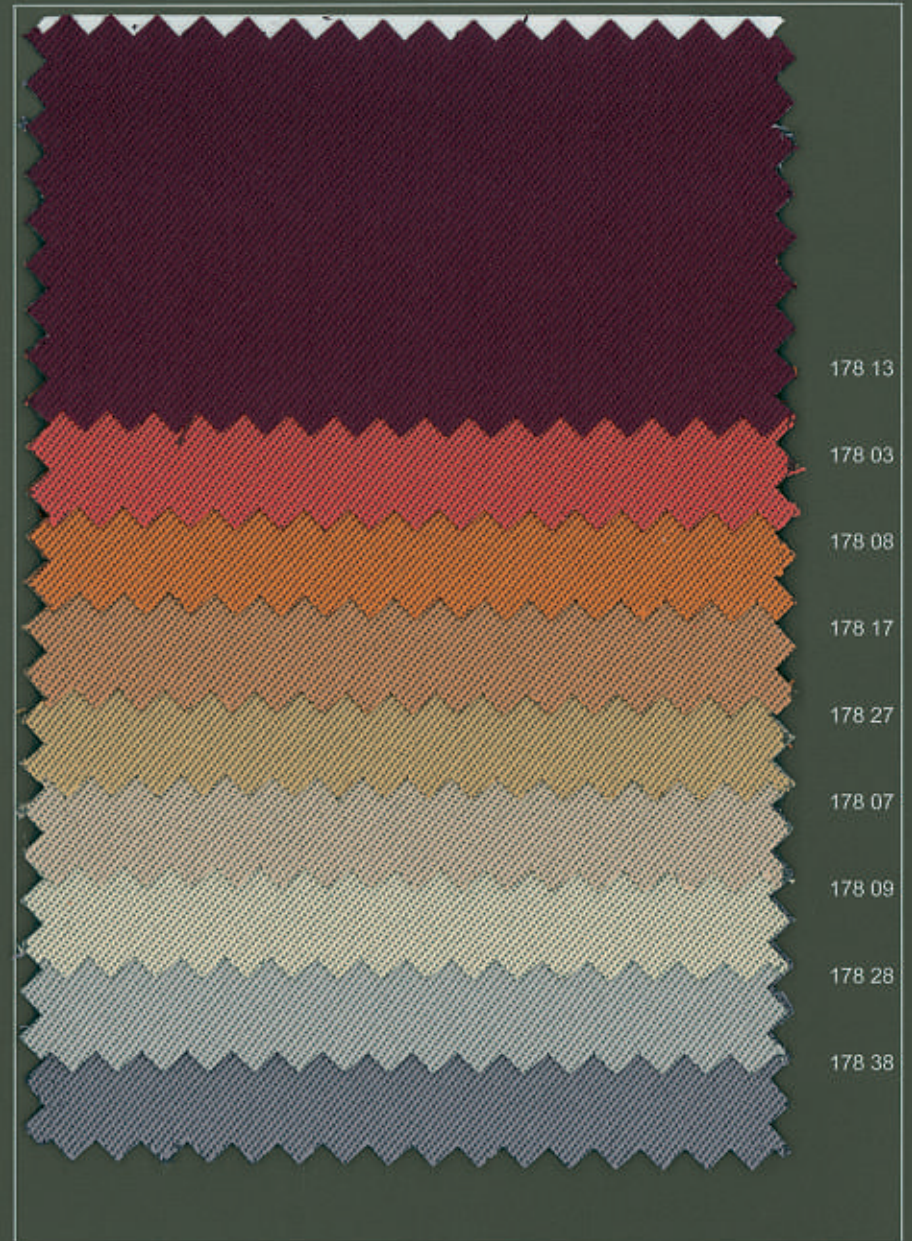

drapilux 

drapilux air 178 flammstop

Material: 100% Polyester (Trevira CS)
↔ ca. 301 cm
ca. 330 g/m²

Technische Daten:

DIN 4102 B 1
M 1 Non Feu (B+F+E)
Classe 1 (I)
BS 5867 (GB)
EN 13 773 Classe 1
IMO Res. A.471 (XII)