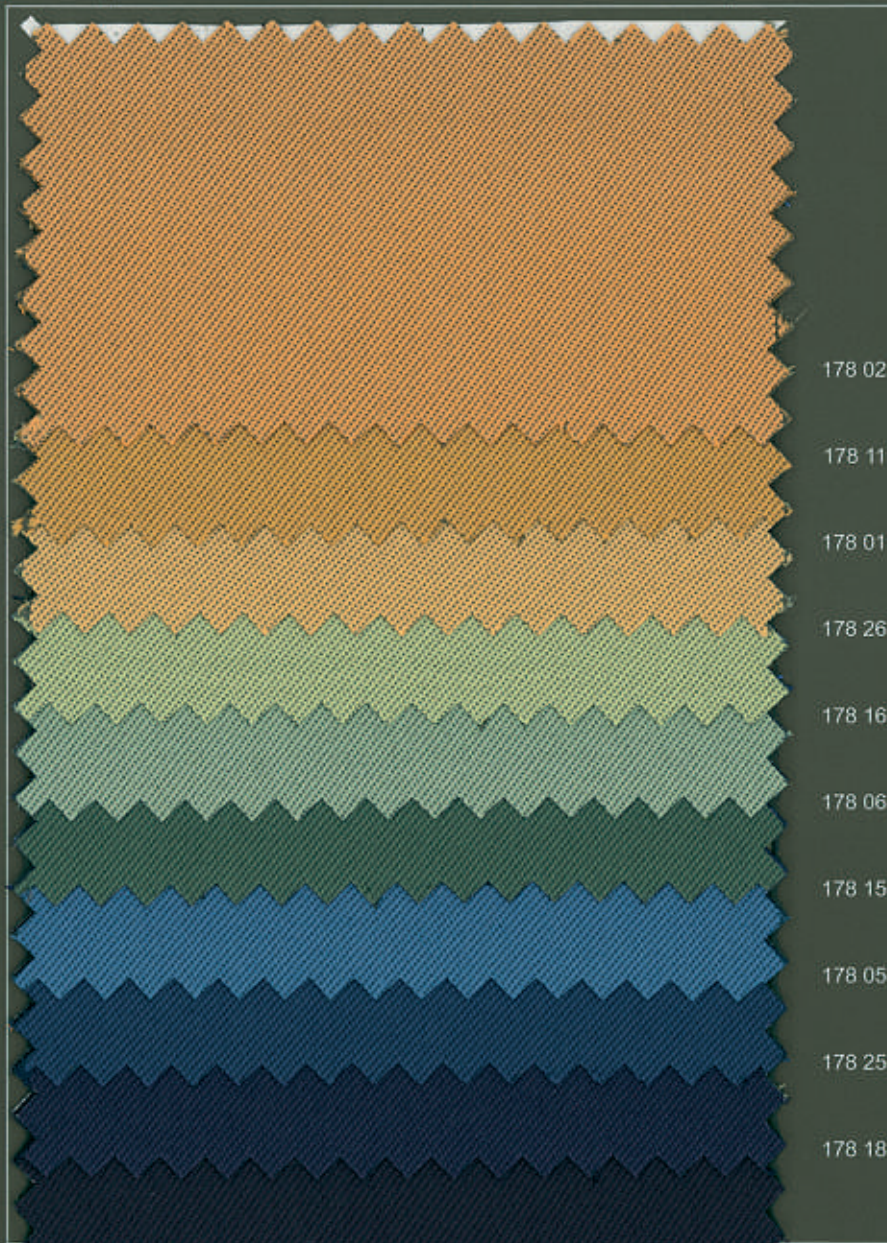

drapilux 

drapilux air 178 flammstop

Material: 100% Polyester (Trevira CS)
↔ ca. 301 cm
ca. 330 g/m²

Technische Daten:

DIN 4102 B 1
M 1 Non Feu (B+F+E)
Classe 1 (I)
BS 5867 (GB)
EN 13 773 Classe 1
IMO Res. A.471 (XII)