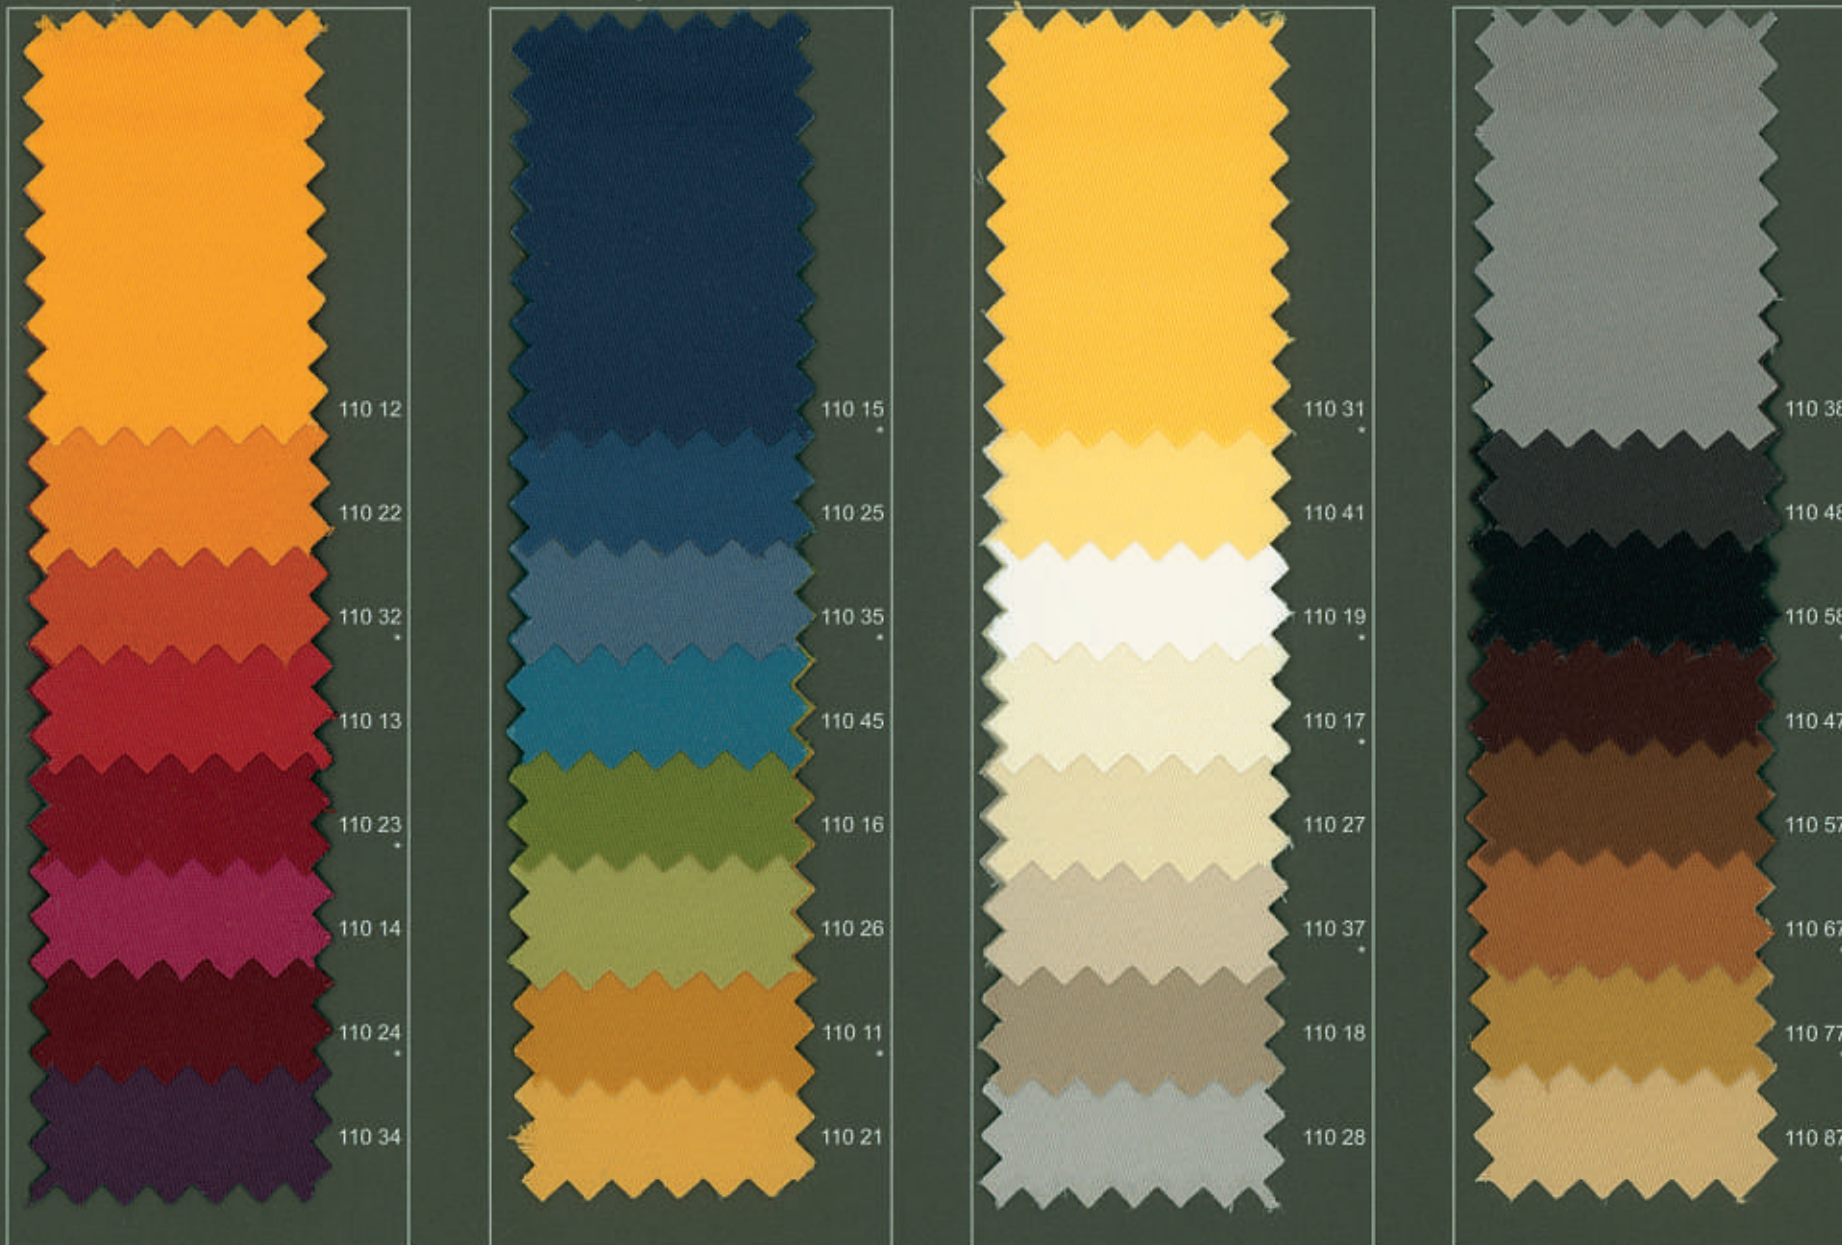

drapilux 

drapilux 110 flammstop

Material: 100% Polyester (Trevira CS)
 ↔ ca. 150 cm + * 300 cm
 ca. 200 g/m²

Technische Daten:

DIN 4102 B 1
 M 1 Non Feu (B+F+E)
 Classe 1 (I)
 BS 5867 (GB)
 EN 13 773 Classe 1
 IMO Res. A.471 (XII)