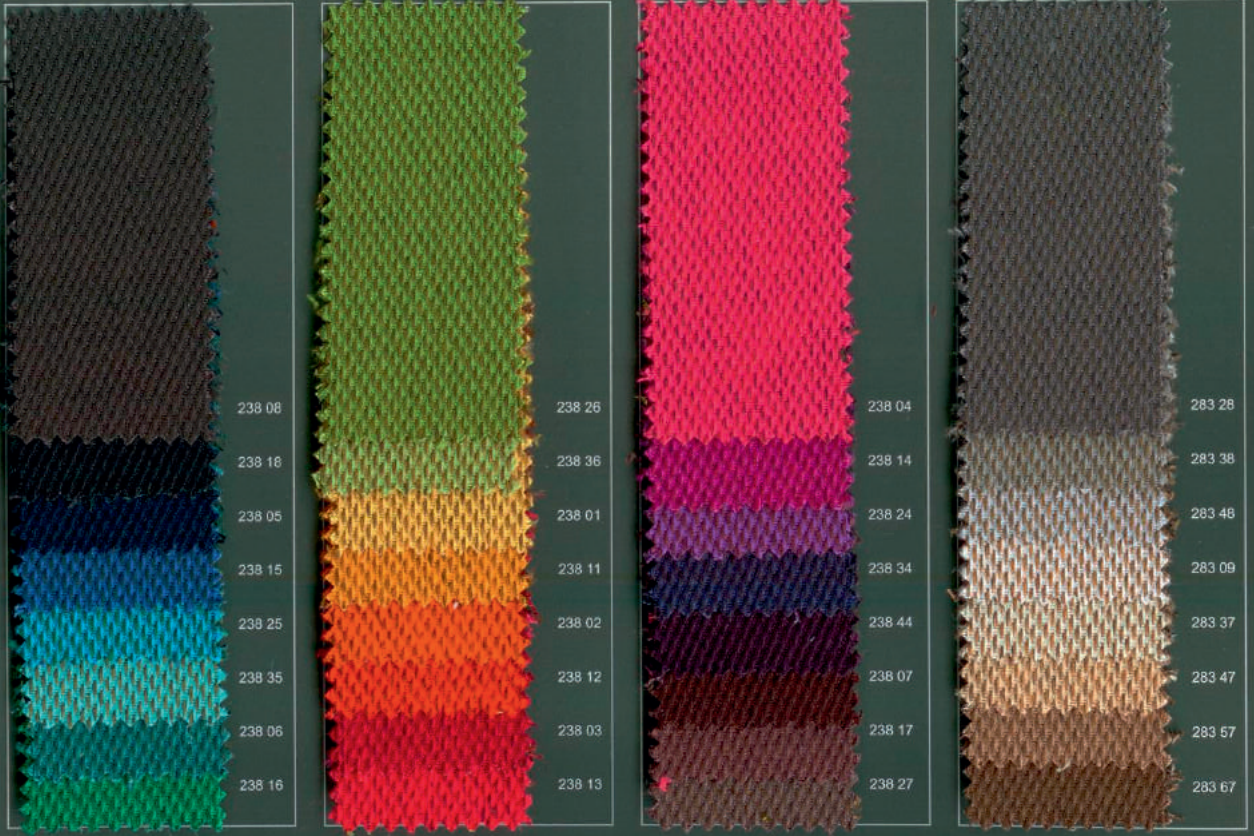

drapilux 238

7520371

Technische Daten:

DIN 4102 B1
M1 Non Feu (B+F+E)
Classe 1 (I)
BS 5867 (GB)
EN 13 773 Classe 1
IMO Res. A.471 (XII)

Martindale ca. 60.000 T.
DIN EN ISO 12947-2

Material:

100% Polyester (FR)
↔ ca. 140 cm
ca. 380 g/m²

Pilling ca. note 4-5
DIN EN ISO 12945-2

drapilux

eine Marke der Schmitz-Werke
a brand of Schmitz-Werke
une marque de la société Schmitz-Werke
una marca di Schmitz-Werke

drapilux