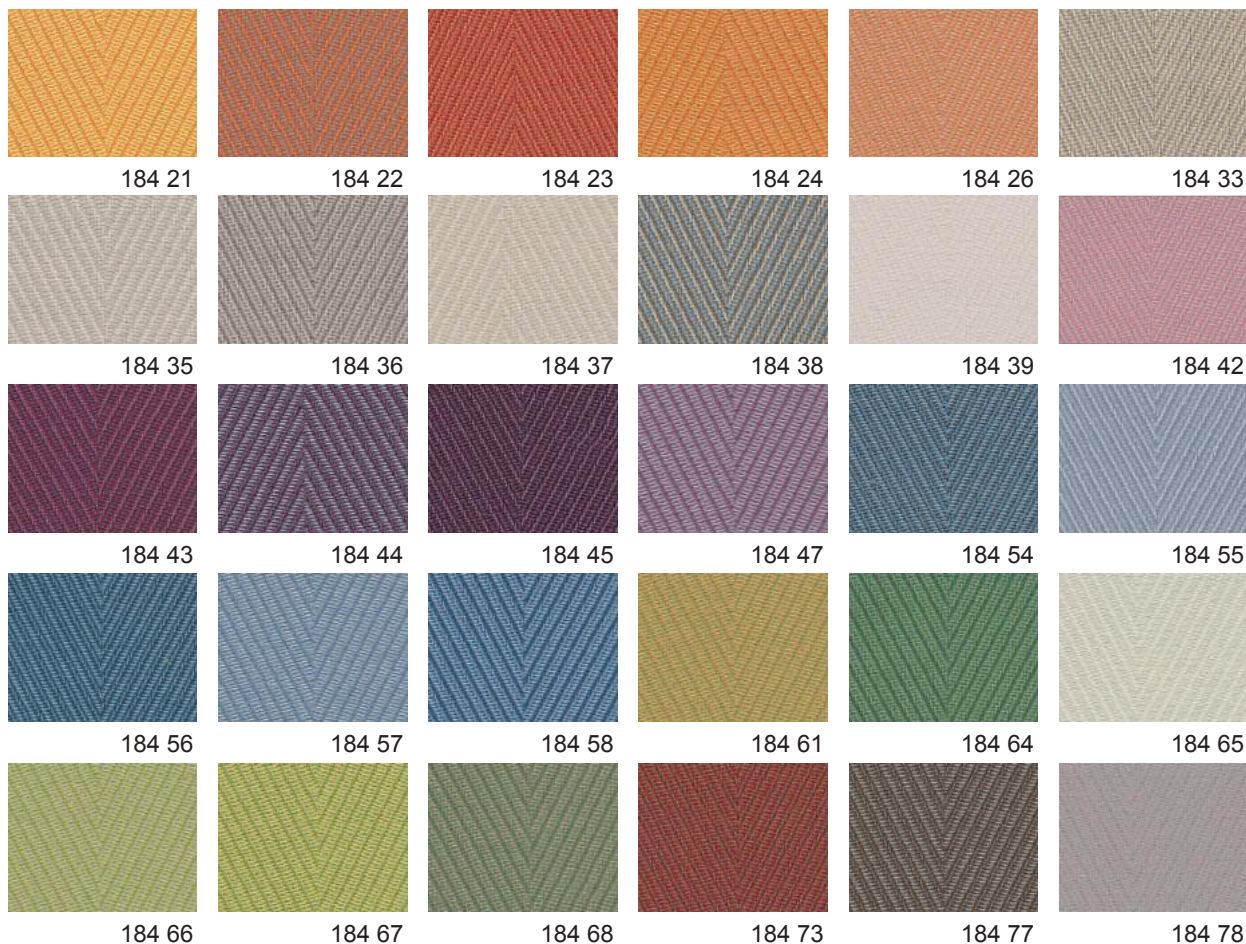

drapilux 184

Technische Daten:

DIN 4102 B1
M1 Non Feu (B+F+E)
Classe 1 (I)
BS 5867 (GB)
EN 13 773
IMO RES. MSC.307
(88)-(2010 FTP CODE)

Material:

100% Polyester (FR)
< > ca. 300 cm
ca. 285 g/m²

Rapport:

< > ca. 30 cm

Martindale ca. 40.000 T.
DIN EN ISO 12947-2

Pilling ca. note 4
DIN EN ISO 12945-2

Öko-Tex Standard 100
ACB . Prüf-Nr. A96-0071
FI Hohenstein

drapilux

eine Marke der Schmitz-Werke
a brand of Schmitz-Werke
une marque de la société Schmitz-Werke
una marca di Schmitz-Werke

drapilux